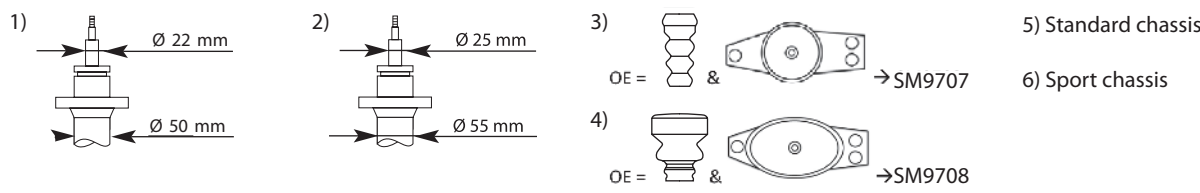

Käfer / Beetle / Coccinelle / Kever

Type I swing axle) 1200, 1300, 1300 A, 1500, 1500 A	8.65 - 79	443046	343088▼	553019▼		443045	343087	553017	
Buggy 1300, 1500 Chassis	70 - 79			553019▼				553017	
Type I double articulated axle) 1300, 1300 A, 1500, 1500 A	5.67 - 79	443046	343088▼	553019▼		443047	343053	553018	
Buggy double articulated axle) 1300, 1300 A, 1500, 1500 A	70 - 79			553019▼				553018	
Type I 1302, S, LS 1303, S	8.70 - 7.73 9.72 - 7.73	663007	363012			443047	343053	553018	
Type I 1303	8.73 - 4.75	663008	363002▼			443047	343053	553018