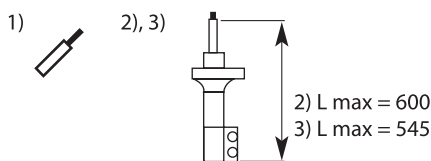

MODEL FAHRZEUG MODELE	YEAR JAHR ANNEE	FRONT/VORNE/AVANT				REAR/HINTEN/ARRIERE			
		PREMIUM Oil	EXCEL-G Twin-tube Gas	GAS-A-JUST Mono-tube Gas		PREMIUM Oil	EXCEL-G Twin-tube Gas	GAS-A-JUST Mono-tube Gas	

Toyota (J)

Previa / Emina / Lucida

  	(TCR10) (TCR20)	5.90 - 00		334094 L 334093 R 			344226		
  	(TCR11) (TCR21)	5.90 - 00		334094 L 334093 R 			344225		
	(R30)	4.00 -		334285 L 334284 R			344308		

Prius (Hybrid)

	(HW1)	8.00 - 7.03		333361 L 333360 R 			341321		
	(HW2)	8.03 -		333389 L 333388 R 			341363		
	(ZVW30)	1.09 -		339243 L 339242 R 			349035		

RAV 4

  	(SXA10) (SXA11)	4.94 - 1.98 1.98 - 4.00		365093¹⁾ 334483 L²⁾ 334482 R²⁾ <u>375035¹⁾</u> <u>324039 L²⁾</u> <u>324038 R²⁾</u> 			343272⁴⁾	553195⁴⁾ 243033⁴⁾	
	(SXA10)	8.96 - 4.00		334483 L²⁾ 334482 R²⁾ <u>324039 L²⁾</u> <u>324038 R²⁾</u> 			343313⁵⁾		
 	(SXA11)	8.96 - 4.00		334252 L³⁾ 334251 R³⁾ 			343314⁶⁾