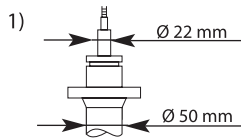

Toledo III (5P2)

  Exc. Sport sus.,	(5P2)	4.04 - 5.09		334834¹⁾ 335808²⁾ 324703¹⁾ 325700²⁾			344459 354006		
			910057	SM1714		910058	SM9707