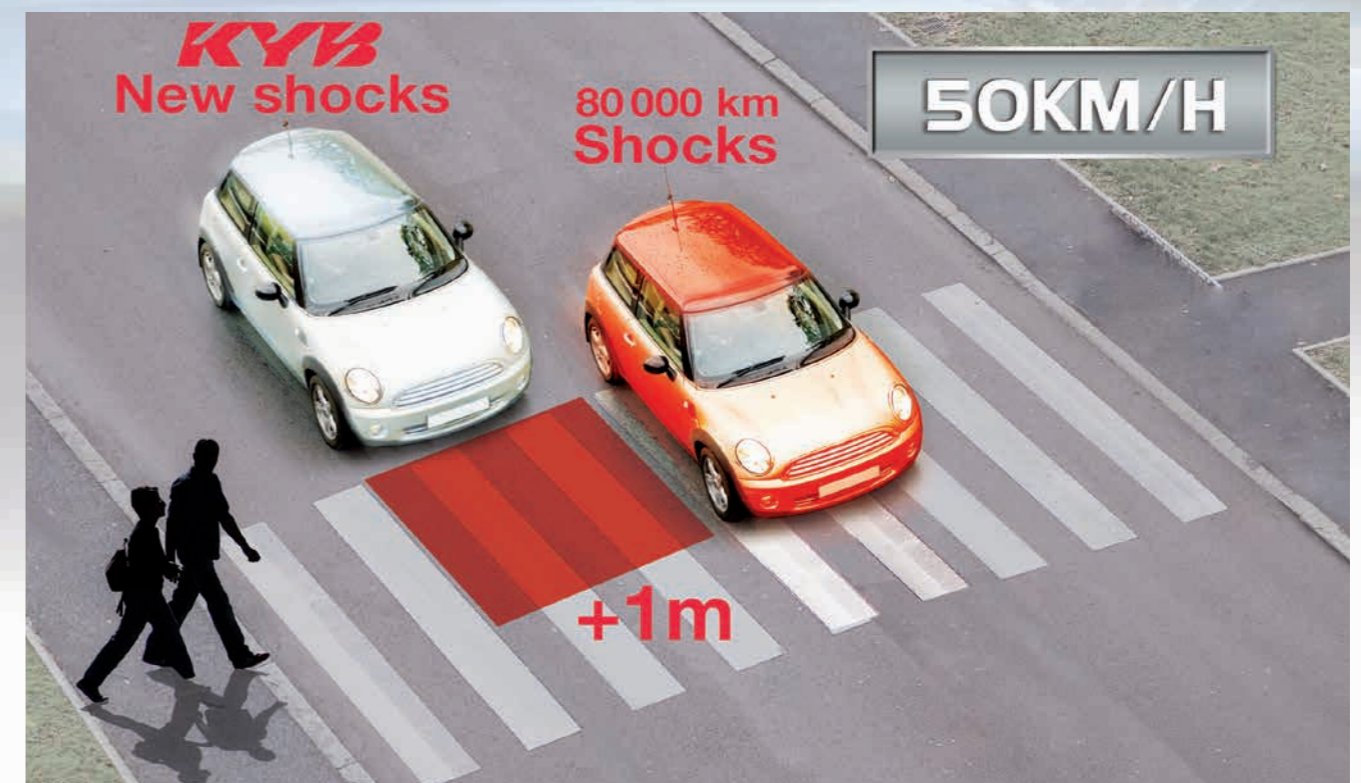

GB The shock absorber is the main element of suspension.
It is the link between the wheel and chassis.
Its function is to always keep the vehicles tyres in contact with the road, ensuring safety and comfort for all passengers.

DE Der Stoßdämpfer ist das Herz des Fahrwerks.
Er ist das wichtigste Verbindungsglied zwischen Radaufhängung und Karosserie.
Die Räder permanent am Boden zu halten, ist die Hauptaufgabe des Stoßdämpfers, um dadurch für die Sicherheit und den Komfort der Fahrzeuginsassen zu sorgen.

FI Iskunvaimentimet ovat jousituksen tärkein osa.
Ne yhdistävät pyörät koriin.
Ne pitävät ajoneuvon renkaat aina kosketuksissa tien ja takaavat matkustajien turvallisuuden ja mukavuuden.

Why replace shock absorbers ?
Warum sollen Stoßdämpfer ersetzt werden?
Miksi vaihtaisin iskunvaimentimet?

GB New KYB shock absorbers :

- Reduce braking distances
- Increase road holding
- Maintain comfort
- Limit tyre wear
- Reduce deterioration of other suspension components

DE Neue KYB Stoßdämpfer:

- Verkürzen den Bremsweg
- Verbessern die Straßenlage
- Erhöhen den Fahrkomfort
- Reduzieren die Reifenabnutzung
- Verhindern den vorzeitigen Verschleiß weiterer Fahrwerkskomponenten

FI Uudet KYB:n iskunvaimentimet

- Lyhentävät jarrutusmatkaa
- Parantavat pitoa
- Tekevät matkasta mukavamman
- Vähentävät renkaiden kulumista
- Pienentävät jousituksen muiden osien kulumista